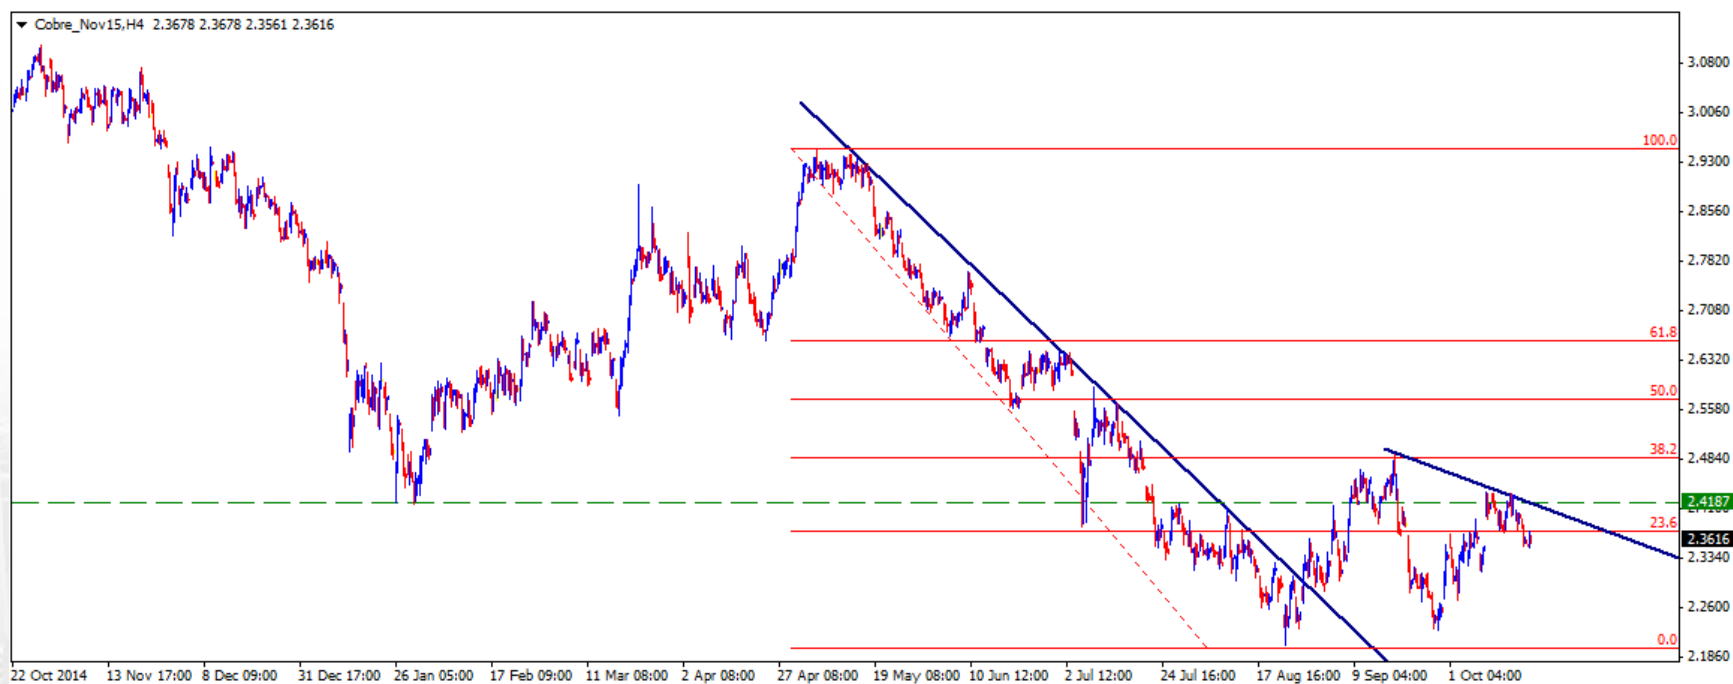

FOREXCHILETM
LA EVOLUCIÓN EN INVERSIONES

Análisis Técnico del Dólar 2015-2016

Sergio Tricio C.
Director del Departamento de Estudios de ForexChile
Fundador y Gerente General de RUVIX

Perspectivas 2015-2016

Fuente: Forex Chile

Perspectivas 2015-2016

Fuente: Forex Chile

¿\$750-\$760?

Fuente: Forex Chile

Cobre

Fuente: Forex Chile

Muchas Gracias