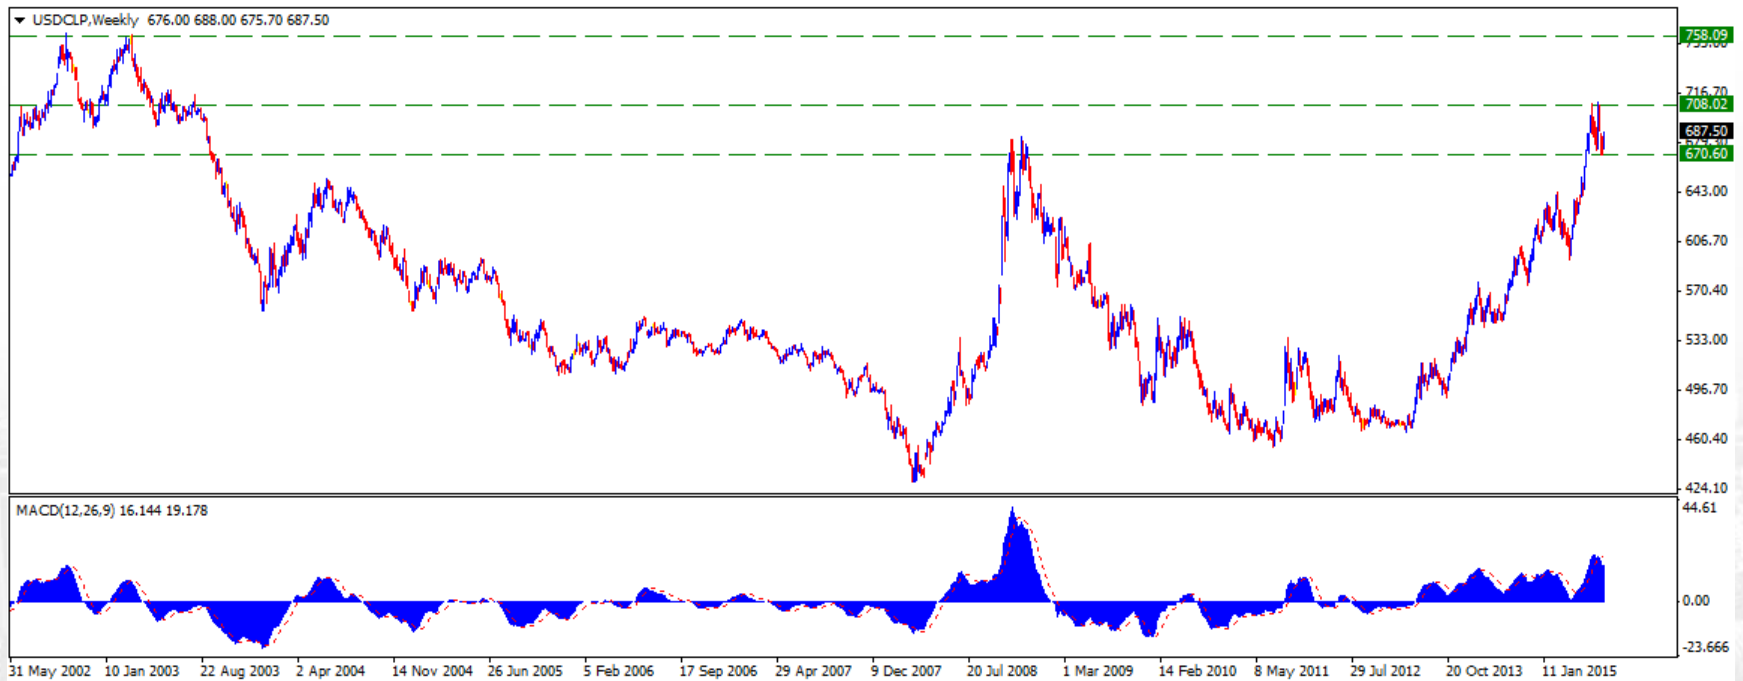

FOREXCHILETM
LA EVOLUCIÓN EN INVERSIONES

Análisis Técnico del Dólar 2015-2016

Sergio Tricio C.
Director del Departamento de Estudios de ForexChile
Fundador y Gerente General de RUVIX

Perspectivas 2015-2016

Fuente: Forex Chile

Perspectivas 2015-2016

Fuente: Forex Chile

¿\$750-\$760?

Fuente: Forex Chile

Cobre

Fuente: Forex Chile

Muchas Gracias